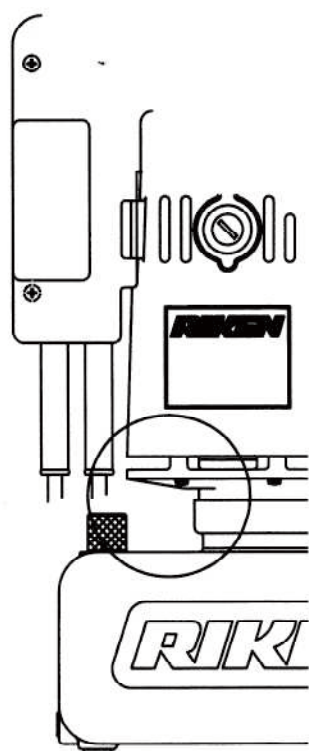

# SMP-3, 4 モータの見分け方

下図の○印部で前期型、後期型の判別が出来ます。

後期型モータ

カーボンブラシセット  
型式 SMP-3 #98S

前期型モータ

(修理対応は終了)

カーボンブラシセット  
型式 SMP-3 #98SQ